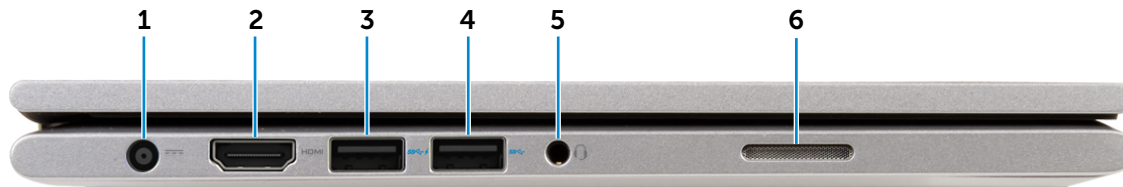

Uit: De netadapter is aangesloten op de computer en de batterij is volledig opgeladen of de netadapter is niet aangesloten op de computer.

Voorkant

Links

Rechts

Onderkant

Beeldscherm

Modi

Links

1 Poort voor netadapter

Sluit een netadapter aan om uw computer op netvoeding aan te sluiten en om de batterij op te laden.

2 HDMI-poort

Sluit een tv of een ander apparaat met HDMI-ingang aan. Zorgt voor video- en audioweergave.