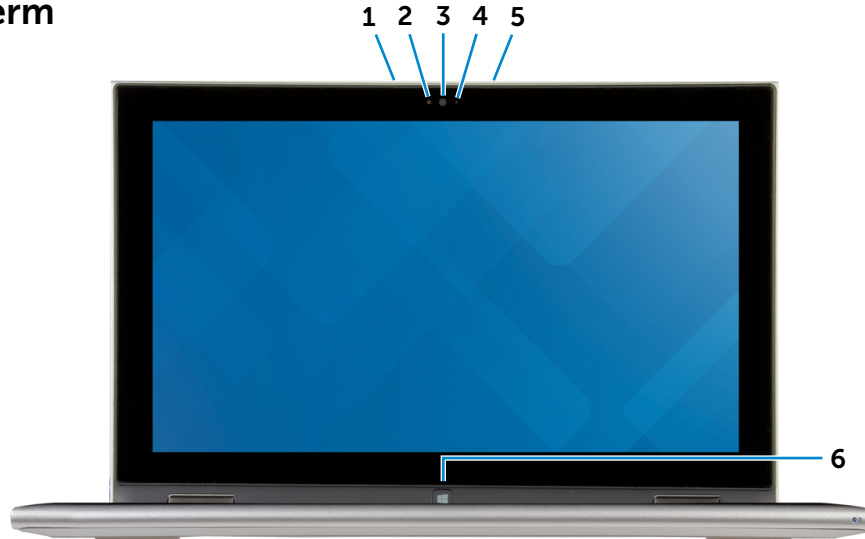

Beeldscherm

Voorkant

Links

Rechts

Onderkant

Beeldscherm

Modi

1 Microfoon links

Zorgt voor digitale geluidsinvoer met een hoge kwaliteit voor geluidsopnamen, telefoongesprekken, enz.

2 Omgevingslichtsensor

Detecteert het omgevingslicht en past automatisch de helderheid van het beeldscherm aan.

3 Camera

Hiermee kunt u videochatten, foto's maken en video's opnemen.

4 Statuslampje camera

Gaat branden wanneer de camera wordt gebruikt.

5 Microfoon rechts

Zorgt voor digitale geluidsinvoer met een hoge kwaliteit voor geluidsopnamen, telefoongesprekken, enz.

6 Windows-knop

Druk hierop om naar het Startscherm te gaan.